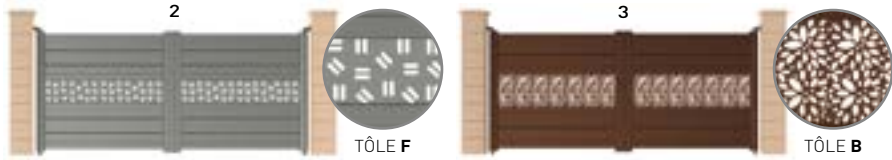

MAGENTA

PORTAIL / PORTILLON

Décor : Tôle perforée décorative (Images non contractuelles) - Voir page 51

Ouvertures : 1 vantail / 2 vantaux / Couissant 1 vantail jusqu'à 3 m (modèles 1, 2, 3) ou aspect 2 vantaux

Remplissage : Horizontal / Vertical

BATTANT
COULISSANT
AUTOPORTANT

MAGENTA 1

ALÉSIA

PORTAIL / PORTILLON

Décor : Insert aluminium brossé

Ouvertures : 1 vantail / 2 vantaux / Couissant 1 vantail ou aspect 2 vantaux

Remplissage : Horizontal / Vertical

BATTANT
COULISSANT
AUTOPORTANT

ALESIA 4