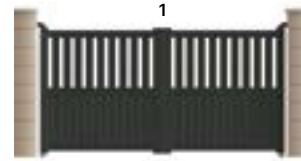

FOCH

PORTAIL / PORTILLON

Ouvertures : battant ou coulissant aspect 1 vantail ou 2 vantaux uniquement sur le modèle 1

Remplissage : Horizontal / Vertical / 45°

BATTANT
COULISSANT
AUTOPORTANT

KLÉBER

PORTAIL / PORTILLON

Barreaudage : Vertical / Horizontal / Brise vue pour le modèle 1 uniquement

Ouvertures : battant ou coulissant aspect 1 vantail ou 2 vantaux uniquement sur le modèle 1

Remplissage : Horizontal / Vertical / 45°