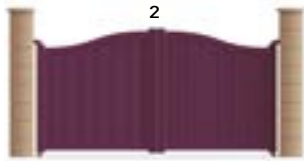

FOCH

PORTAIL / PORTILLON

Ouvertures : battant ou coulissant aspect 1 vantail ou 2 vantaux uniquement sur le modèle 1

Remplissage : Horizontal / Vertical / 45°

BATTANT
COULISSANT
AUTOPORTANT

KLÉBER

PORTAIL / PORTILLON

Barreaudage : Vertical / Horizontal / Brise vue pour le modèle 1 uniquement

Ouvertures : battant ou coulissant aspect 1 vantail ou 2 vantaux uniquement sur le modèle 1

Remplissage : Horizontal / Vertical / 45°