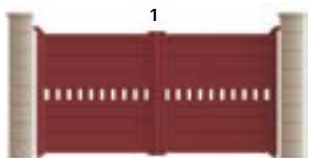

COURCELLES

PORTAIL / PORTILLON

Ouvertures : 1 vantail / 2 vantaux / Coulissant 1 vantail (uniquement pour le modèle 1) et aspect 2 vantaux

Barreaudage : Vertical / Horizontal / Tôles perforée Voir P.51 / Brise vue pour le modèle 1 uniquement

Remplissage : Horizontal / Vertical

1

2

BATTANT
COULISSANT
AUTOPORTANT

PASTEUR

PORTAIL / PORTILLON

Ouvertures : 1 vantail / 2 vantaux / Coulissant 1 vantail et aspect 2 vantaux

Barreaudage : Vertical / Horizontal / Tôles perforée Voir P.51 / Brise vue pour le modèle 1 uniquement