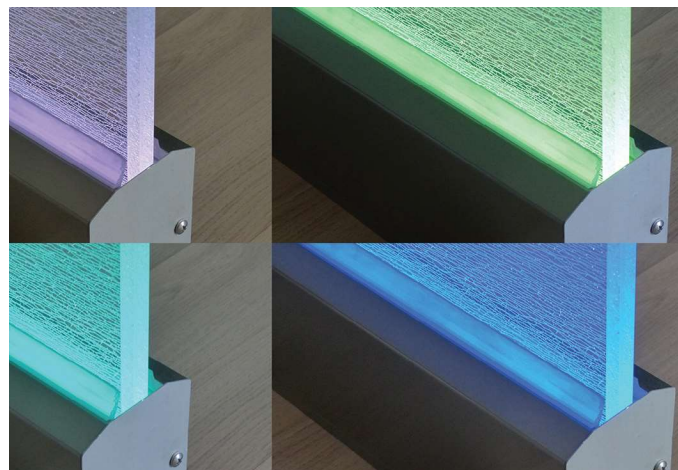

## Garde-corps en verre Total Glass

Total Glass par Paal, est un système de garde-corps en verre innovant, conçu pour répondre aux exigences actuelles en matière d'esthétisme, de sécurité, de facilité d'installation et de maintenance.

Il permet de jouer sur la transparence pour agrandir et magnifier l'espace. Total Glass convient aussi bien aux lieux privés (verre 8+1,52+8 trempé) qu'aux lieux publics (verre 10+1,52+10 trempé).

Les multiples possibilités de pose et de personnalisation par éclairage

Led en font une composante architecturale incontournable et spectaculaire que l'on peut retrouver aussi bien en intérieur qu'en extérieur :

- Pose sur dalle, nez de dalle ou encastré, et rampe d'escaliers.
- Rétro-éclairage du verre par ruban de Led fixe de couleur blanche ou par rotation multicolore.
- Choix de finition des pièces apparentes : anodisation argent satiné, traitement façon inox satiné et thermolaquage toutes teintes.
- Réglage des aplombs par l'intérieur (sans échafaudage). ■