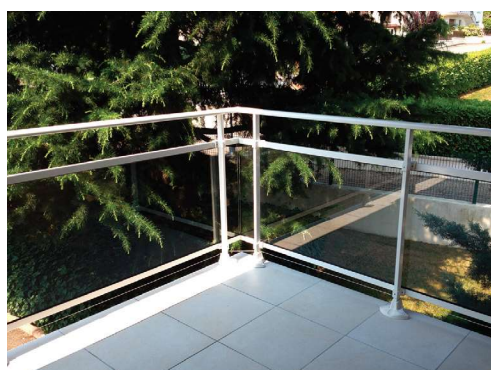

Bohle AG : système de garde-corps en verre Vetromount

Le système de garde-corps verre Vetromount (sous Avis technique) est basé sur l'idée simple et ingénieuse du principe de serre-câble et est donc très facile à installer.

Un aspect élégant, une installation efficace et une sécurité à 100 % : Vetromount inspire à plusieurs égards. Le cœur du système est la nouvelle fixation du verre, brevetée et testée, qui fixe les volumes de verre dans le profilé par un simple mouvement.

Bohle est particulièrement fier de ce concept. Les points forts : esthétique, matériaux sélectionnés, fabrication, ergonomie et fonctionnalité. Dernier point pour lequel Vetromount

est particulièrement apprécié : après avoir inséré les supports pour verre dans le profilé et avoir inséré le panneau de verre dans ceux-ci, le montage s'effectue en trois étapes. Fixer le panneau dans le support pour verre avec des cales de fixation. Régler l'inclinaison des vitres à la main sans outils. D'un simple mouvement de poussée et de traction, basé sur le principe du serre-câble, fixer les verres dans le profilé. Tous les réglages sont effectués de manière pratique du côté opposé à la chute.

Vetromount a remporté le prix Red Dot Award en tant que produit innovant. ■